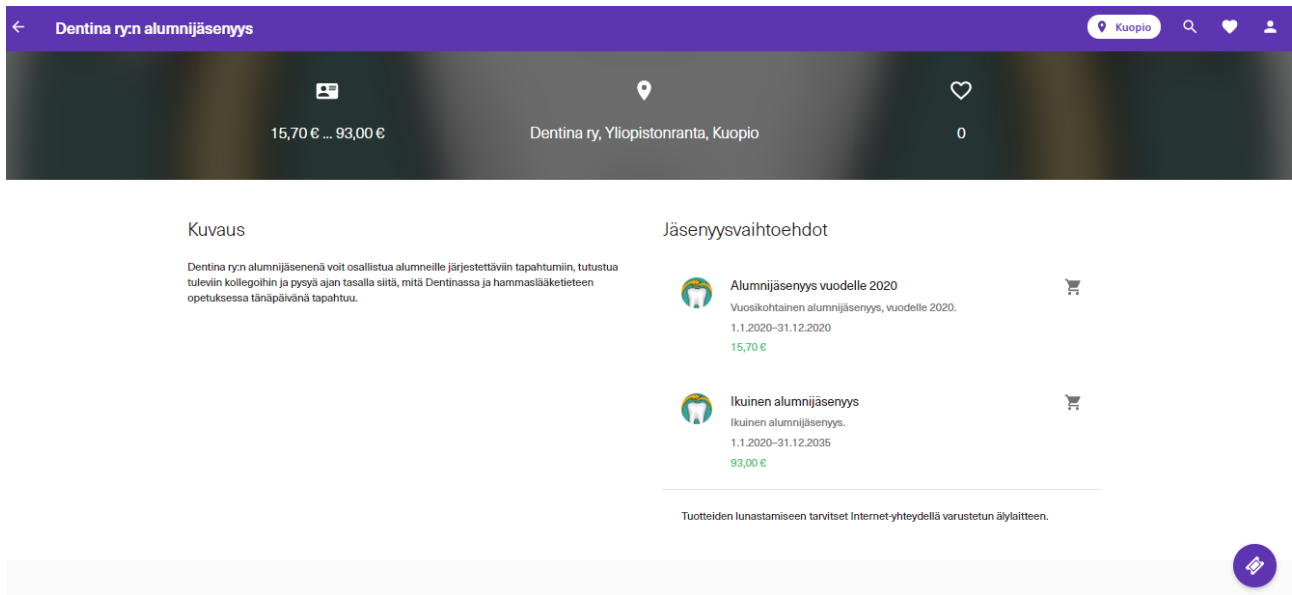

Ohjeet Dentinan alumnijäsenyyden ostamiseen kide.appista selaimella.

Kide.app on saatavilla myös mobiilisovelluksena älypuhelimeen. Kaikki toiminta on kuitenkin mahdollista suorittaa selaimessa. Selaimen ja mobiilisovellukseen kirjaudutaan samoilla käyttäjätunnuksilla, joten ostetut jäsenyydet löytyvät aina lompakosta.

Jäsenyysvaihtoehtoa napauttamalla, avautuu jäsenlomakkeen tiedot.

Lomakkeen alaosassa on lista kaikista Dentinan valmistuneista kurseista, josta voit valita oman kurssisi. Jos olet vaihtanut kurssia kesken opiskelujen, voit valita kaikki kurssit, joilla olet ollut.