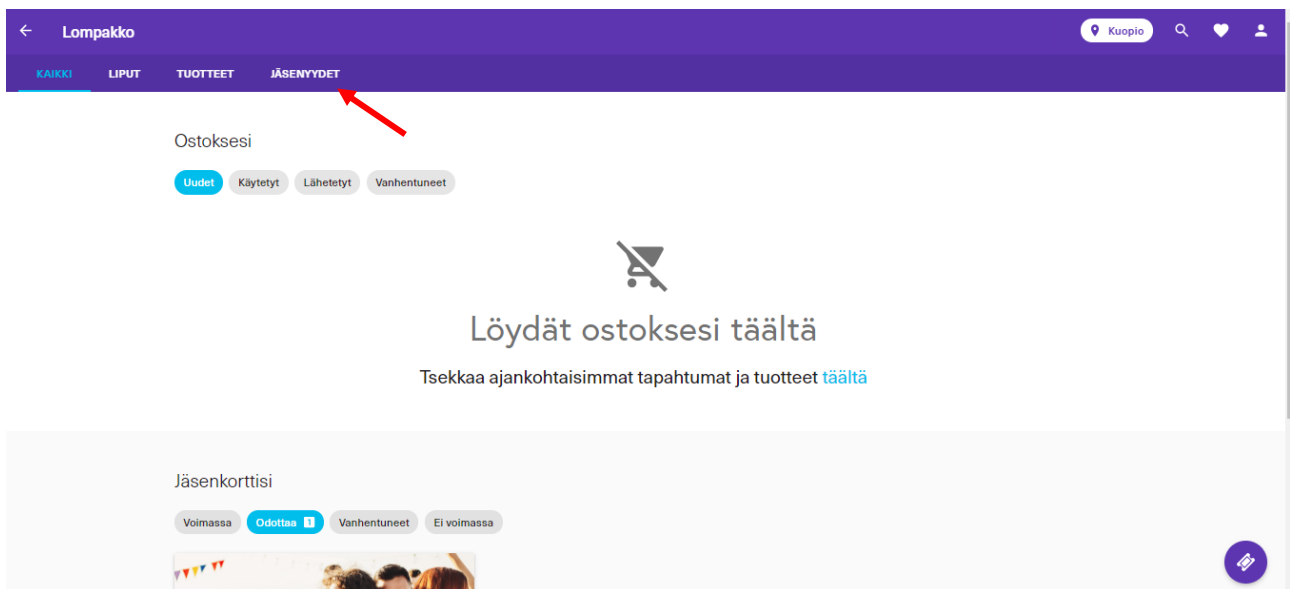

Avautuvan sivun yläreunassa on kohta "Jäsenyydet"