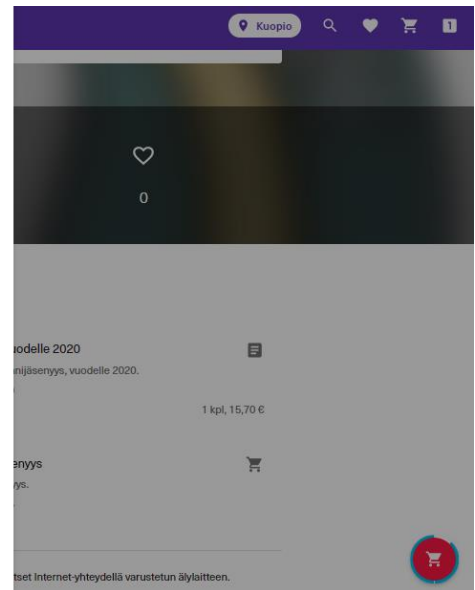

Lomakkeen alaosassa on vielä kohta "Siirry tilaamaan", josta pääset suoraan tilauksen yhteenvedoon ja kohta "Jatka ostoksia", joka sulkee lomakkeen ja siirtää jäsenyyden ostoskärryyn oikeaan alakulmaan.

"Siirry tilaamaan" painikkeesta, tai oikean alakulman punaisesta ostoskärrystä avautuu Tilauksen tarkistus – ikkuna, josta näet valitsemasi jäsenyyden, voit valita maksutavan (maksukortti, pivo, Mobilepay) ja lopullisen summan. Huomaathan, että kide.app lisää hintaan 0,40€:n palvelumaksun.