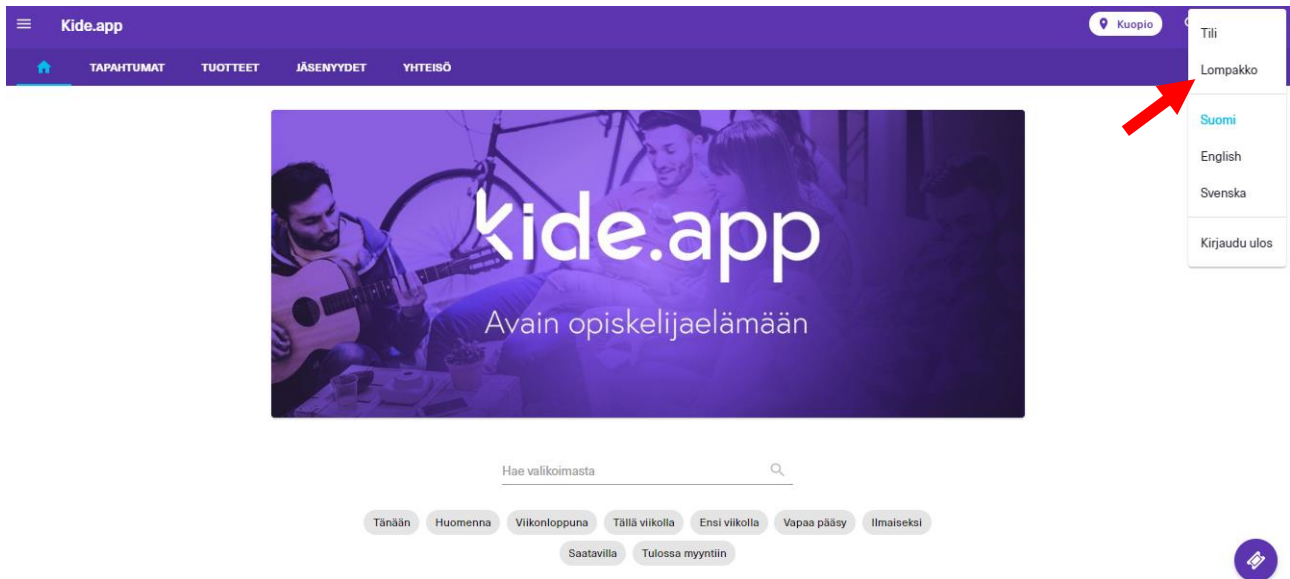

Tee tilaus painikkeesta siirrytään seuraavaksi maksuun, alla kuva korttimaksun ikkunasta.

Kun maksu on suoritettu, avautuu alhaalla näkyvä ikkuna.

Ostetut jäsenyydet löytyvät Lompakosta, jonne pääsee oikean yläkulma valikosta.