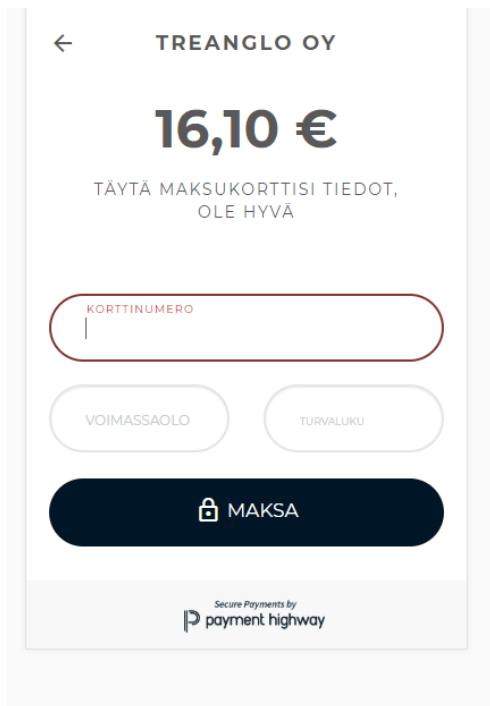

Kun maksu on suoritettu, avautuu alhaalla näkyvä ikkuna.

Ostetut jäsenyydet löytyvät Lompakosta, jonne pääsee oikean yläkulma valikosta.