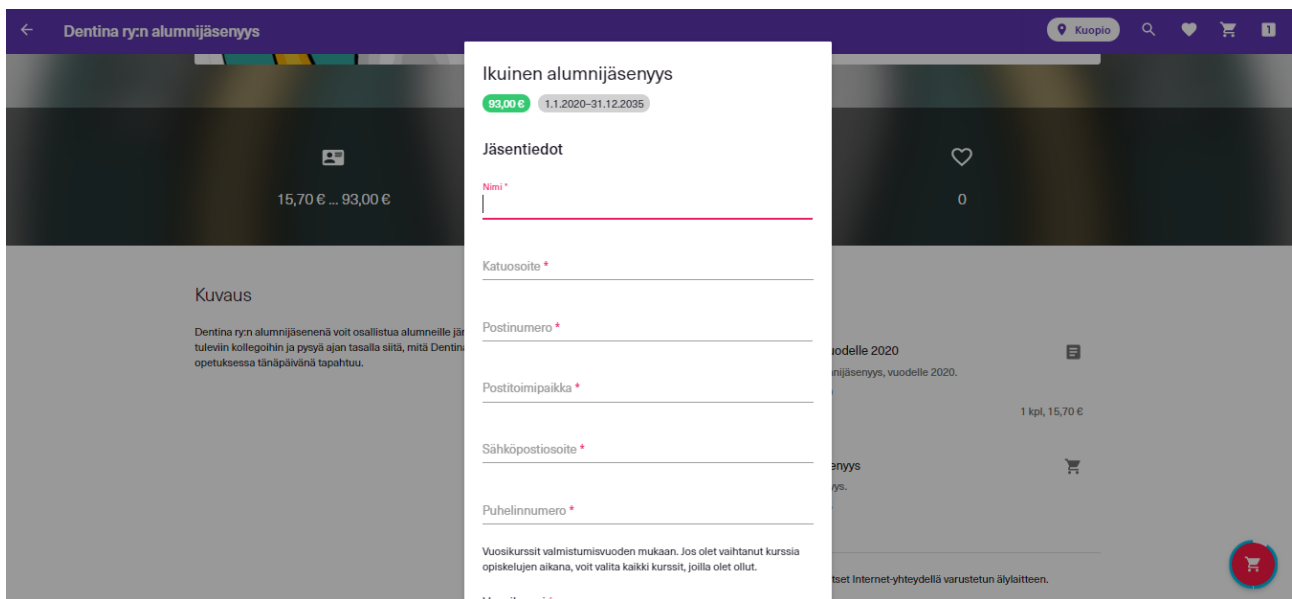

Jäsenyysvaihtoehtoa napauttamalla, avautuu jäsenlomakkeen tiedot.

Lomakkeen alaosassa on lista kaikista Dentinan valmistuneista kurseista, josta voit valita oman kurssisi. Jos olet vaihtanut kurssia kesken opiskelujen, voit valita kaikki kurssit, joilla olet ollut.