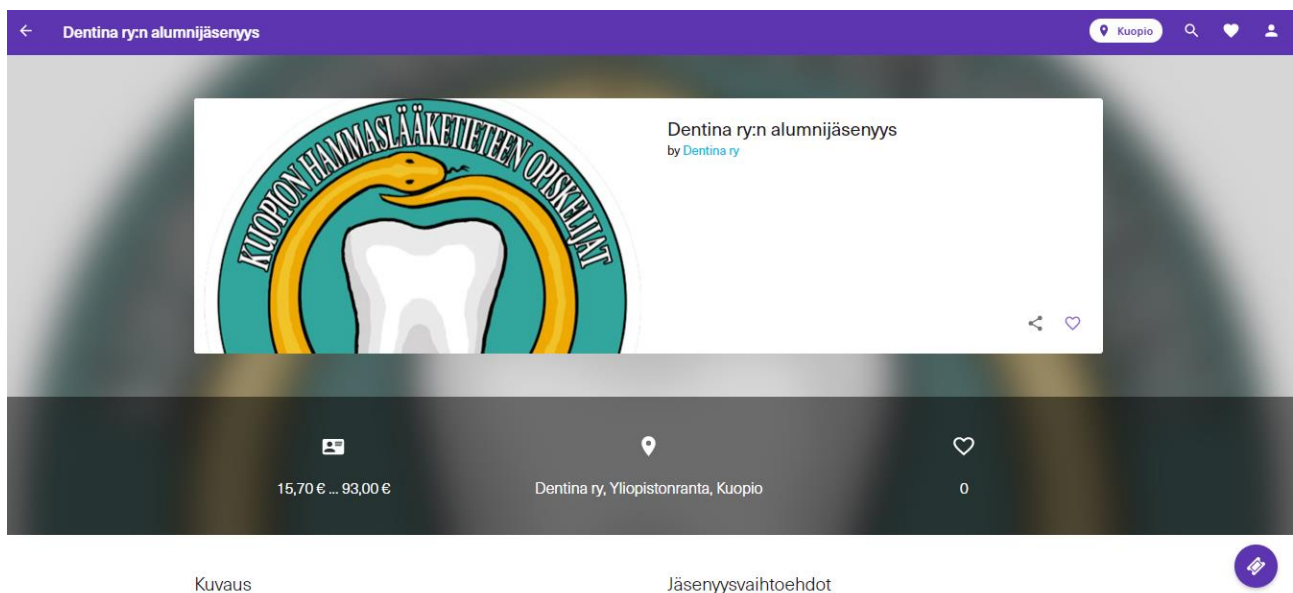

Ohjeet Dentinan alumnijäsenyyden ostamiseen kide.appista selaimella.

Kide.app on saatavilla myös mobiilisovelluksena älypuhelimeen. Kaikki toiminta on kuitenkin mahdollista suorittaa selaimessa. Selaimen ja mobiilisovellukseen kirjaudutaan samoilla käyttäjätunnuksilla, joten ostetut jäsenyydet löytyvät aina lompakosta.

Helpoiten alumnijäsenyyden myyntisivulle pääsee tästä linkistä:

<https://kide.app/memberships/514938ac-d80d-4604-8546-94e65067dd90>

Linkistä avautuu seuraavasivu:

Sivua alaspäin selattaessa näkyviin tulee myynnissä olevan jäsenyydet, Alumnijäsenyys vuodelle 2020 ja Ikuinen alumnijäsenyys. Vuosittainen alumnijäsenyys on uusittava vuosittain, ikuinen alumnijäsenyys on voimassa ikuisesti yhdellä maksulla.