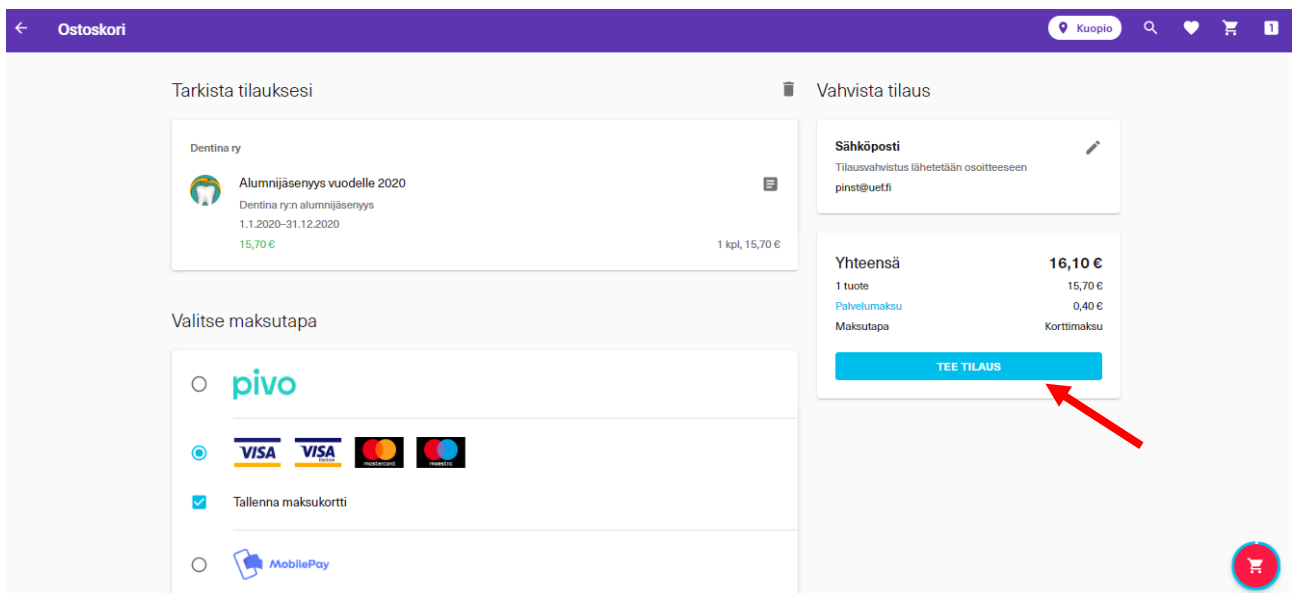

Tee tilaus painikkeesta siirrytään seuraavaksi maksuun, alla kuva korttimaksun ikkunasta.