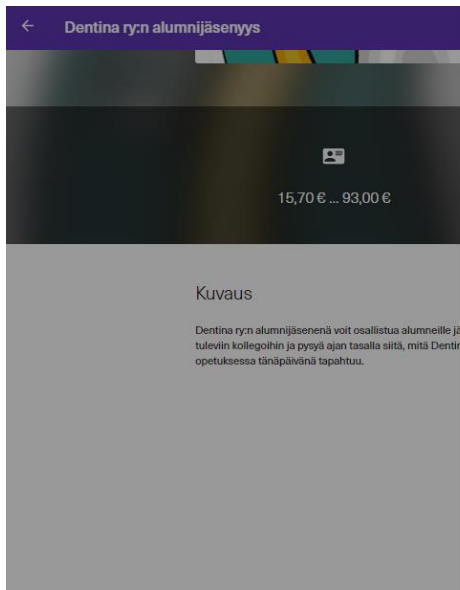

Jäsenyysvaihtoehtoa napauttamalla, avautuu jäsenlomakkeen tiedot.

Lomakkeen alaosassa on lista kaikista Dentinan valmistuneista kurseista, josta voit valita oman kurssisi. Jos olet vaihtanut kurssia kesken opiskelujen, voit valita kaikki kurssit, joilla olet ollut.